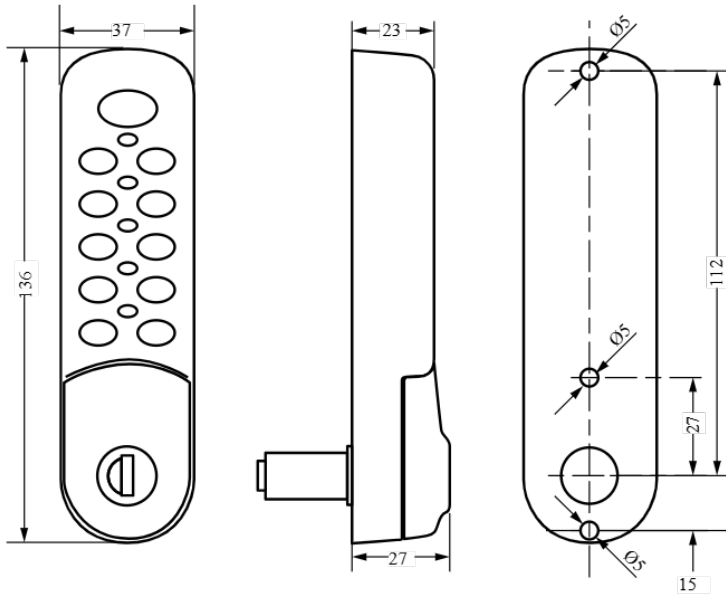

BELTRONICA

Avenida de Somosierra, 22 - Naves E 6 y 7 - P. E. Inbisa I

San Sebastián de los Reyes - ES 28703 - Madrid

Tel / Phone: +34 916 381 331 - comercial@beltronica.es