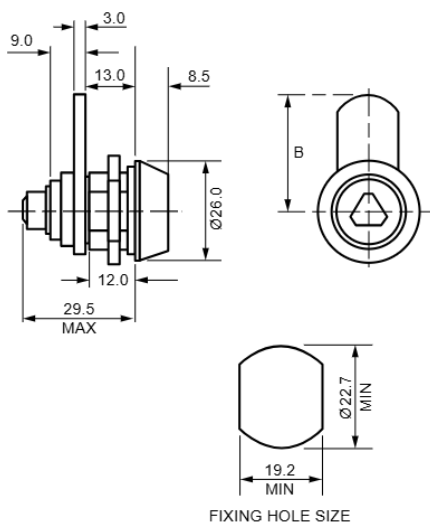

Plan

BELTRONICA

Avenida de Somosierra, 22 - Naves E 6 y 7 - P. E. Inbisa I

San Sebastián de los Reyes - ES 28703 - Madrid

Tel / Phone: +34 916 381 331 - comercial@beltronica.es